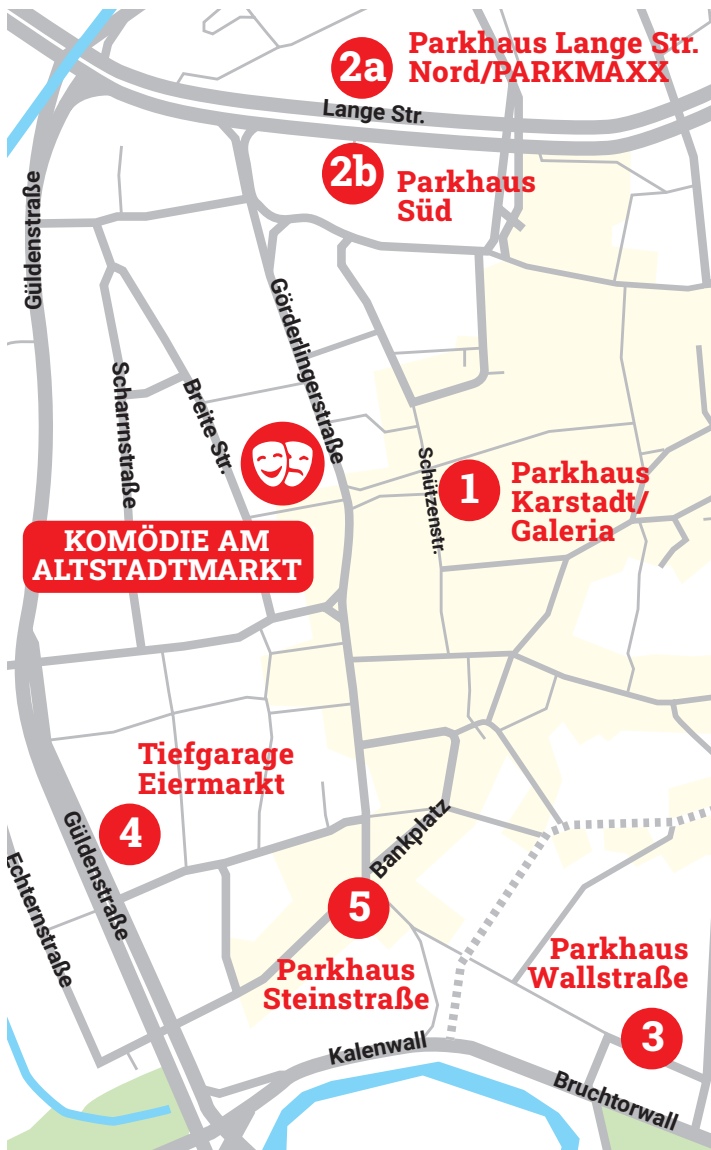

PARKEN

K O M Ö D I E

am Altstadtmarkt

Gördelingerstraße 7 · 38100 Braunschweig

kasse@komoedie-bs.de · Direktion: Florian Battermann

Tickets & Infos: 0531 / 121 86 80
www.komoedie-bs.de