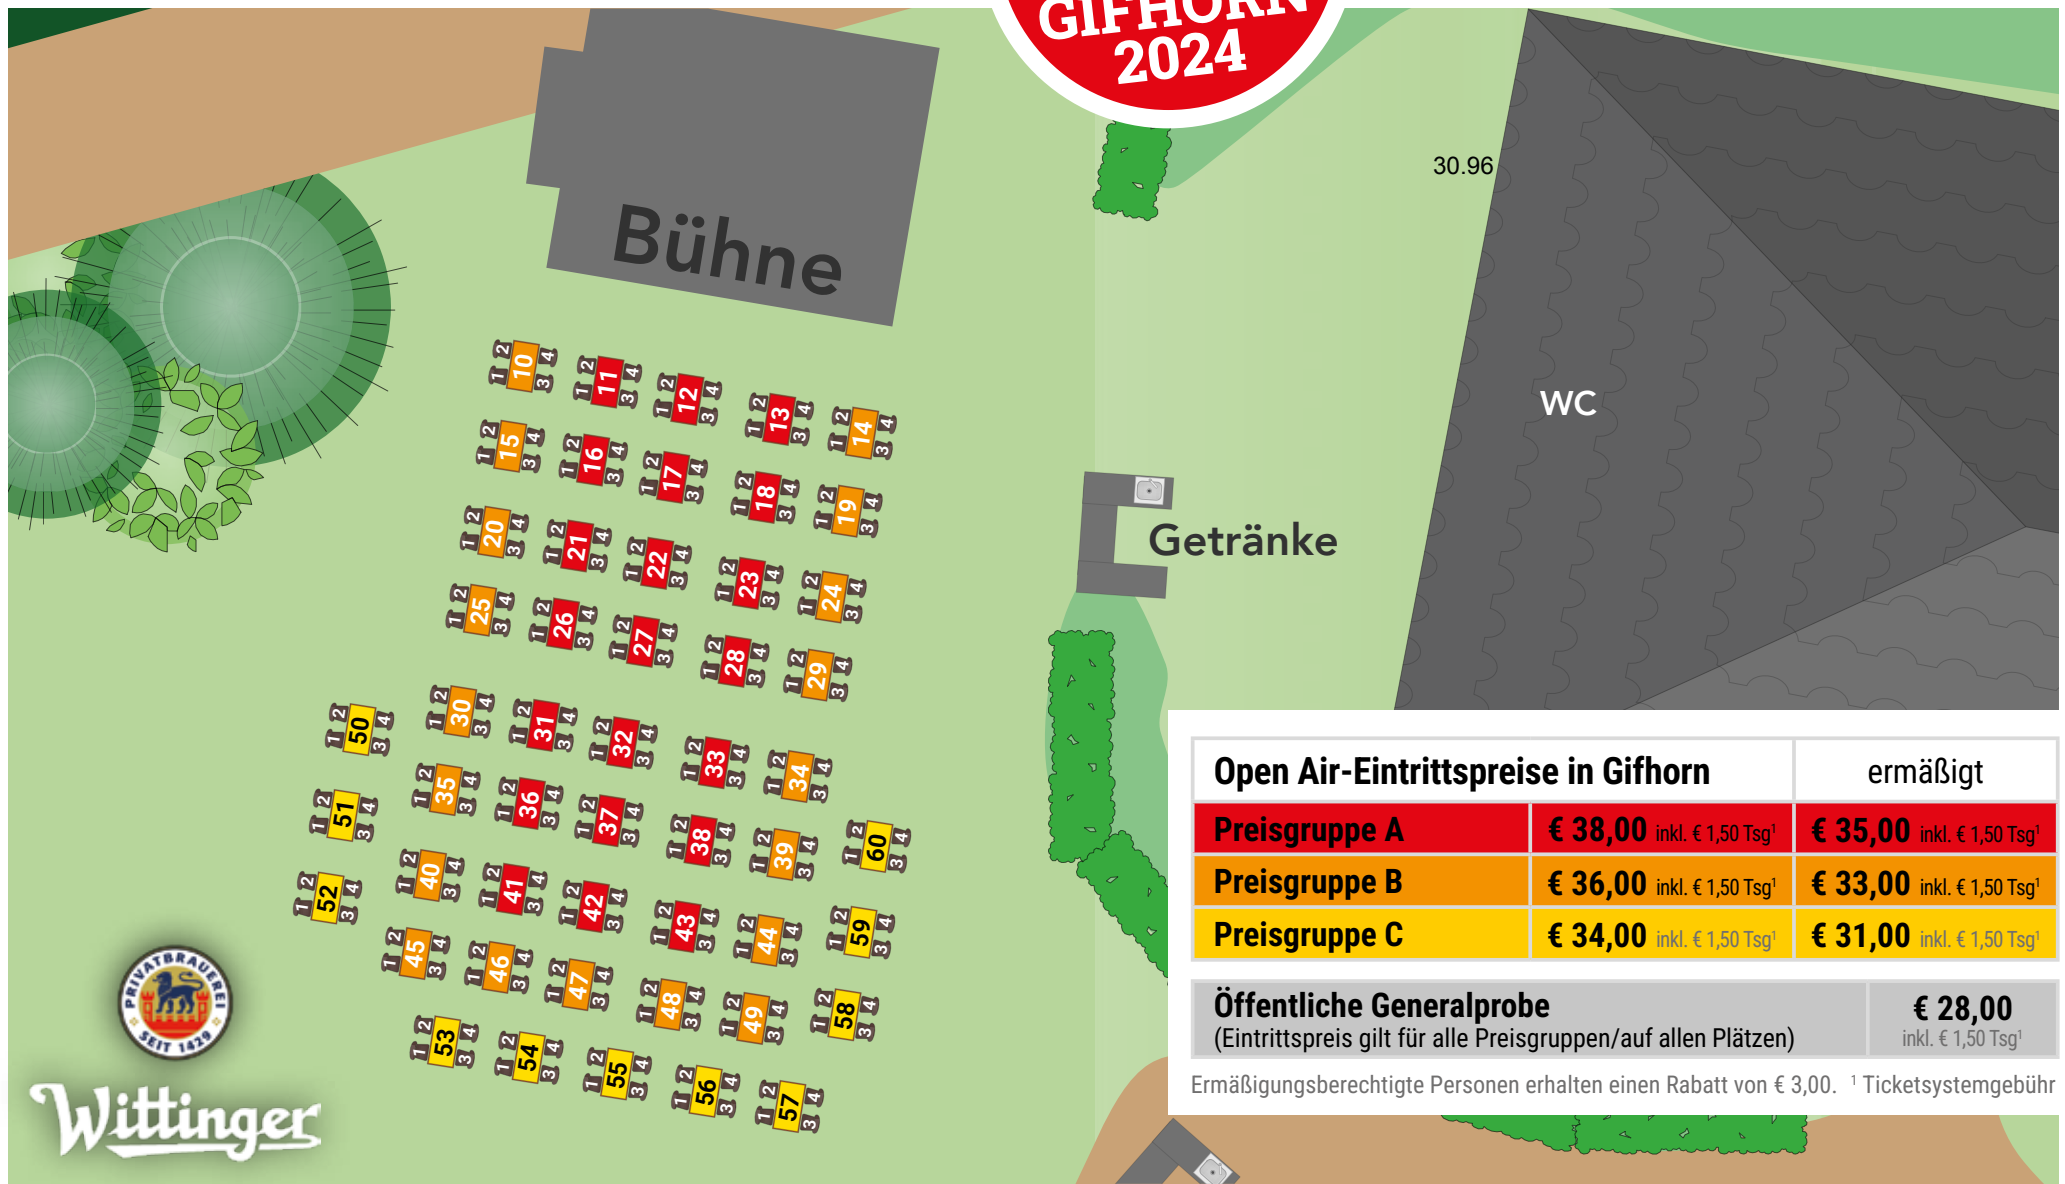

# K O M Ö D I E

im Internationalen Mühlenmuseum

**OPEN AIR  
THEATER  
GIFHORN  
2024**

**Internationales  
Mühlenmuseum Gifhorn**

**Bromer Str. 2, 38518 Gifhorn**

Veranstaltungsort: Dorfplatz im Mühlenmuseum

Open Air-Eintrittspreise in Gifhorn		ermäßigt
<b>Preisgruppe A</b>	<b>€ 38,00</b> inkl. € 1,50 Tsg <sup>1</sup>	<b>€ 35,00</b> inkl. € 1,50 Tsg <sup>1</sup>
<b>Preisgruppe B</b>	<b>€ 36,00</b> inkl. € 1,50 Tsg <sup>1</sup>	<b>€ 33,00</b> inkl. € 1,50 Tsg <sup>1</sup>
<b>Preisgruppe C</b>	<b>€ 34,00</b> inkl. € 1,50 Tsg <sup>1</sup>	<b>€ 31,00</b> inkl. € 1,50 Tsg <sup>1</sup>
<b>Öffentliche Generalprobe</b> (Eintrittspreis gilt für alle Preisgruppen/auf allen Plätzen)		<b>€ 28,00</b> inkl. € 1,50 Tsg <sup>1</sup>